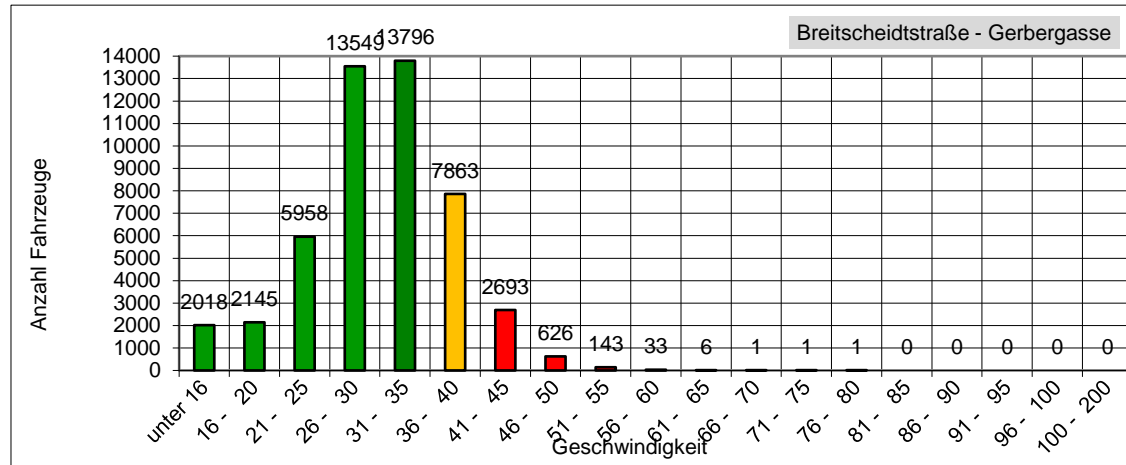

Niedere Köditzgasse

12.08.2022, 12:00 Uhr - 27.08.2022, 08:16 Uhr

erlaubte Geschwindigkeit: 30 km/h

	Anzahl	v15	v50	v85	vmax
Gesamt	> 48.833		30,4	37,0	76

km/h	PKW>
unter 16	2018
16 - 20	2145
21 - 25	5958
26 - 30	13549
31 - 35	13796
36 - 40	7863
41 - 45	2693
46 - 50	626
51 - 55	143
56 - 60	33
61 - 65	6
66 - 70	1
71 - 75	1
76 - 80	1
81 - 85	0
86 - 90	0
91 - 95	0
96 - 100	0
100 - 200	0

v85: Dieser Wert wird in km/h ausgegeben und bedeutet, dass 85% der gemessenen Fahrzeuge diese Geschwindigkeit nicht überschritten haben. Dieser Wert ist maßgeblich für ggf. weitere verkehrsrechtliche Maßnahmen. Je näher der Wert der v85 an der zulässigen Höchst- geschwindigkeit am Messort liegt,

vmax: Dieser Wert wird in km/h ausgegeben und stellt die am schnellsten gefahrene Geschwindigkeit während des Messzeitraums dar.

Das entspricht einem täglichen Verkehrsaufkommen von ca. 3050 Fahrzeugen!