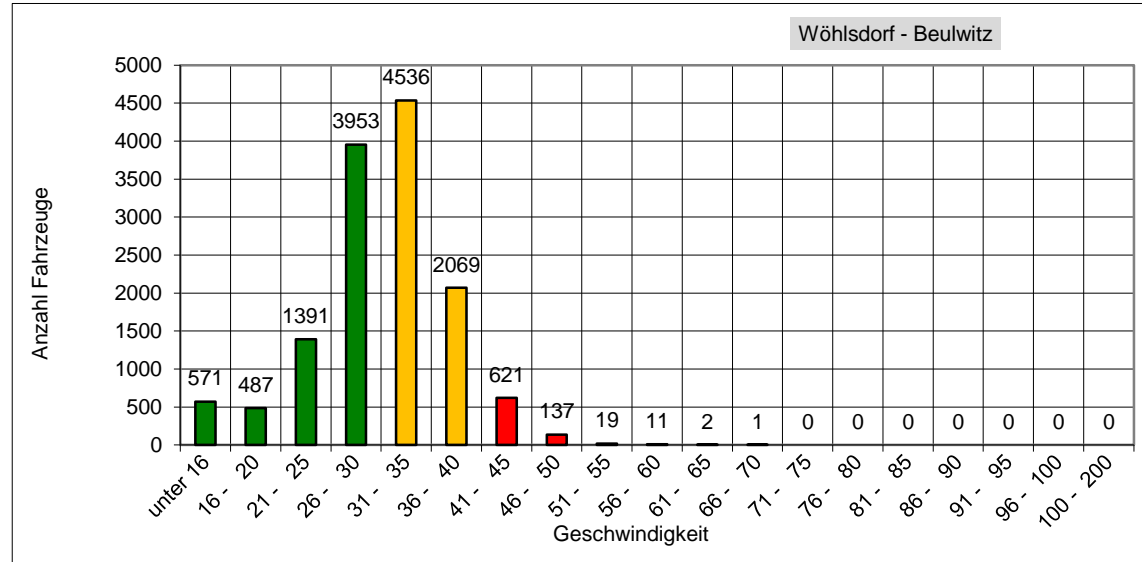

# Straße der Freundschaft

18.06.2021, 10:51 Uhr - 07.07.2021, 10:54 Uhr

erlaubte Geschwindigkeit: 30 km/h

	Anzahl	v15	v50	v85	vmax
Meßrichtung =>	13.798		30,5	37,0	66
Gegenrichtung <=	10.087		30,0	37,0	71
Gesamt <=>	23.885		30,3	37,0	71

km/h	PKW>	PKW<
unter 16	571	622
16 - 20	487	450
21 - 25	1391	1015
26 - 30	3953	2731
31 - 35	4536	3155
36 - 40	2069	1512
41 - 45	621	481
46 - 50	137	98
51 - 55	19	15
56 - 60	11	4
61 - 65	2	1
66 - 70	1	2
71 - 75	0	1
76 - 80	0	0
81 - 85	0	0
86 - 90	0	0
91 - 95	0	0
96 - 100	0	0
100 - 200	0	0

**v85:** Dieser Wert wird in km/h ausgegeben und bedeutet, dass 85% der gemessenen Fahrzeuge diese Geschwindigkeit nicht überschritten haben. Dieser Wert ist maßgeblich für ggf. weitere verkehrsrechtliche Maßnahmen. Je näher der Wert der v85 an der zulässigen Höchst- geschwindigkeit am Messort liegt,

**vmax:** Dieser Wert wird in km/h ausgegeben und stellt die am schnellsten gefahrene Geschwindigkeit während des Messzeitraums dar.

**Das entspricht einem täglichen Verkehrsaufkommen von ca. 1250 Fahrzeugen!**