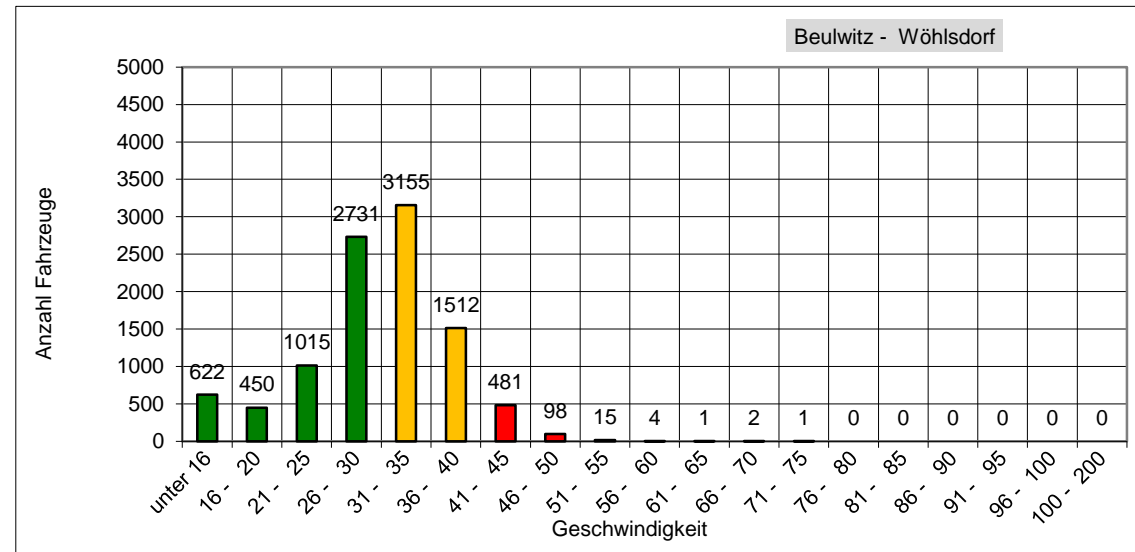

# Straße der Freundschaft

18.06.2021, 10:51 Uhr - 07.07.2021, 10:54 Uhr

erlaubte Geschwindigkeit: 30 km/h

	Anzahl	v15	v50	v85	vmax
Meßrichtung =>	13.798		30,5	37,0	66
Gegenrichtung <=	10.087		30,0	37,0	71
Gesamt <=>	23.885		30,3	37,0	71

km/h	PKW>	PKW<
unter 16	571	622
16 - 20	487	450
21 - 25	1391	1015
26 - 30	3953	2731
31 - 35	4536	3155
36 - 40	2069	1512
41 - 45	621	481
46 - 50	137	98
51 - 55	19	15
56 - 60	11	4
61 - 65	2	1
66 - 70	1	2
71 - 75	0	1
76 - 80	0	0
81 - 85	0	0
86 - 90	0	0
91 - 95	0	0
96 - 100	0	0
100 - 200	0	0

**v85:** Dieser Wert wird in km/h ausgegeben und bedeutet, dass 85% der gemessenen Fahrzeuge diese Geschwindigkeit nicht überschritten haben. Dieser Wert ist maßgeblich für ggf. weitere verkehrsrechtliche Maßnahmen. Je näher der Wert der v85 an der zulässigen Höchst- geschwindigkeit am Messort liegt,

**vmax:** Dieser Wert wird in km/h ausgegeben und stellt die am schnellsten gefahrene Geschwindigkeit während des Messzeitraums dar.

**Das entspricht einem täglichen Verkehrsaufkommen von ca. 1250 Fahrzeugen!**