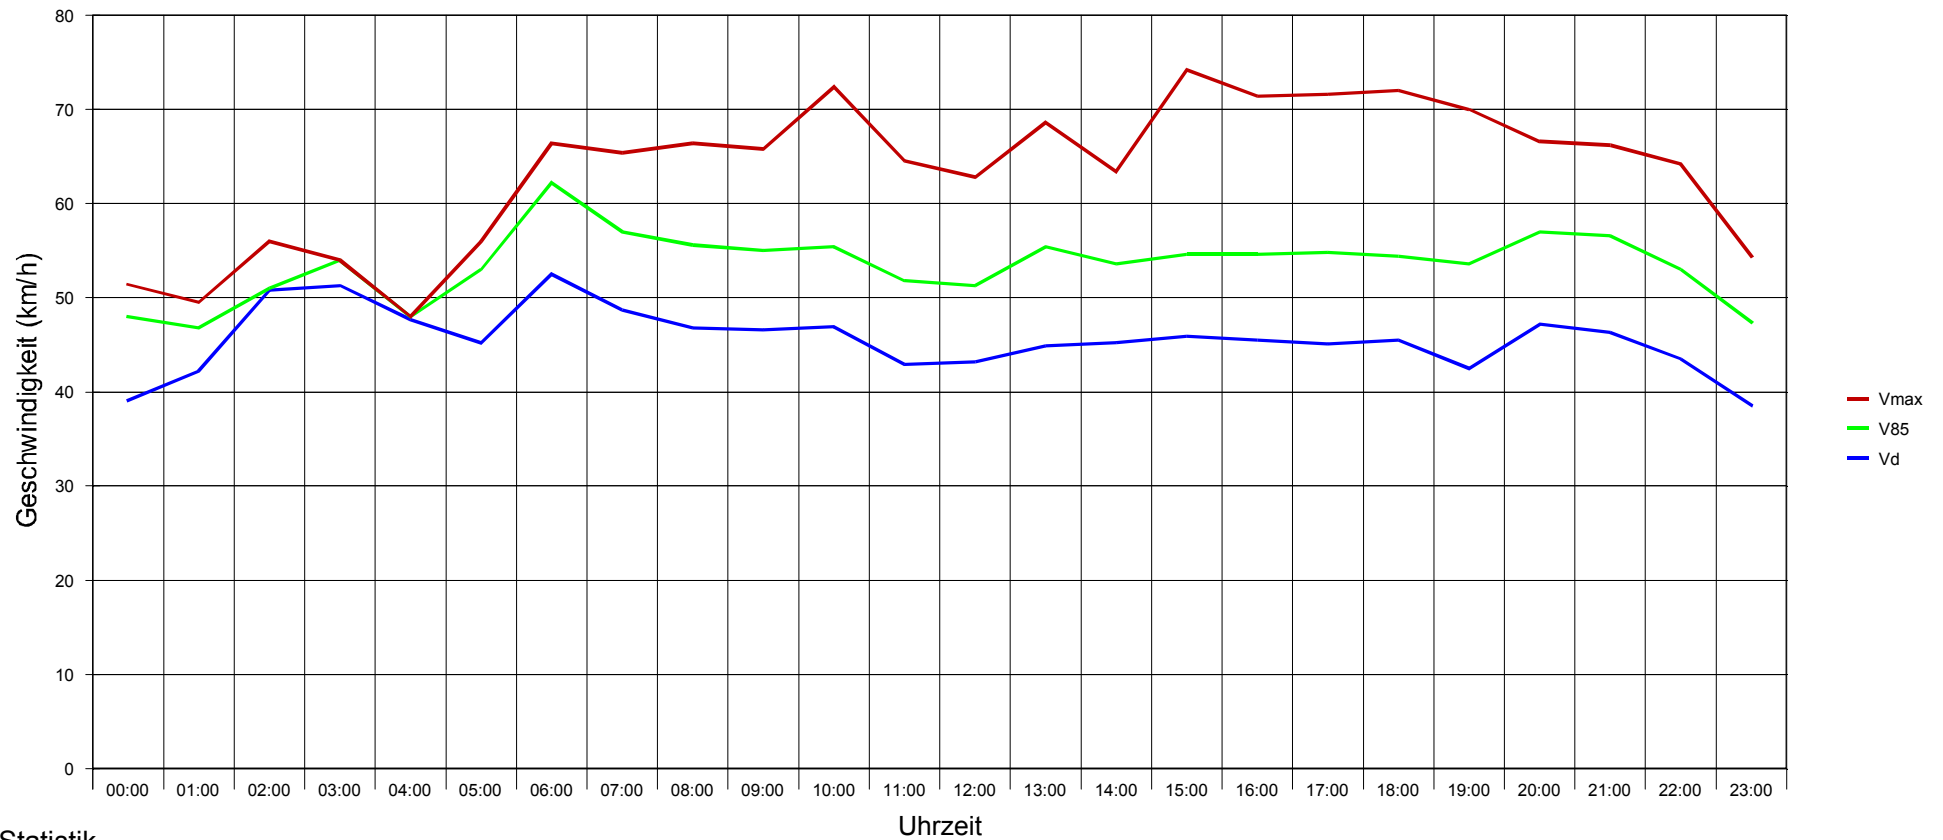

Straße ..., Fahrtrichtung ..., .. km/h Beschränkung

Statistik

Zeitraum: Freitag, 20. Mai 2022, 12:19 Uhr bis Dienstag, 7. Juni 2022, 11:44 Uhr

Anzahl der Messwerte	6569
Durchschnittsgeschwindigkeit	Vd 45,1 km/h
85% der Fahrzeuge fahren langsamer oder maximal ...	V85 55 km/h
Maximalgeschwindigkeit	Vmax 99 km/h