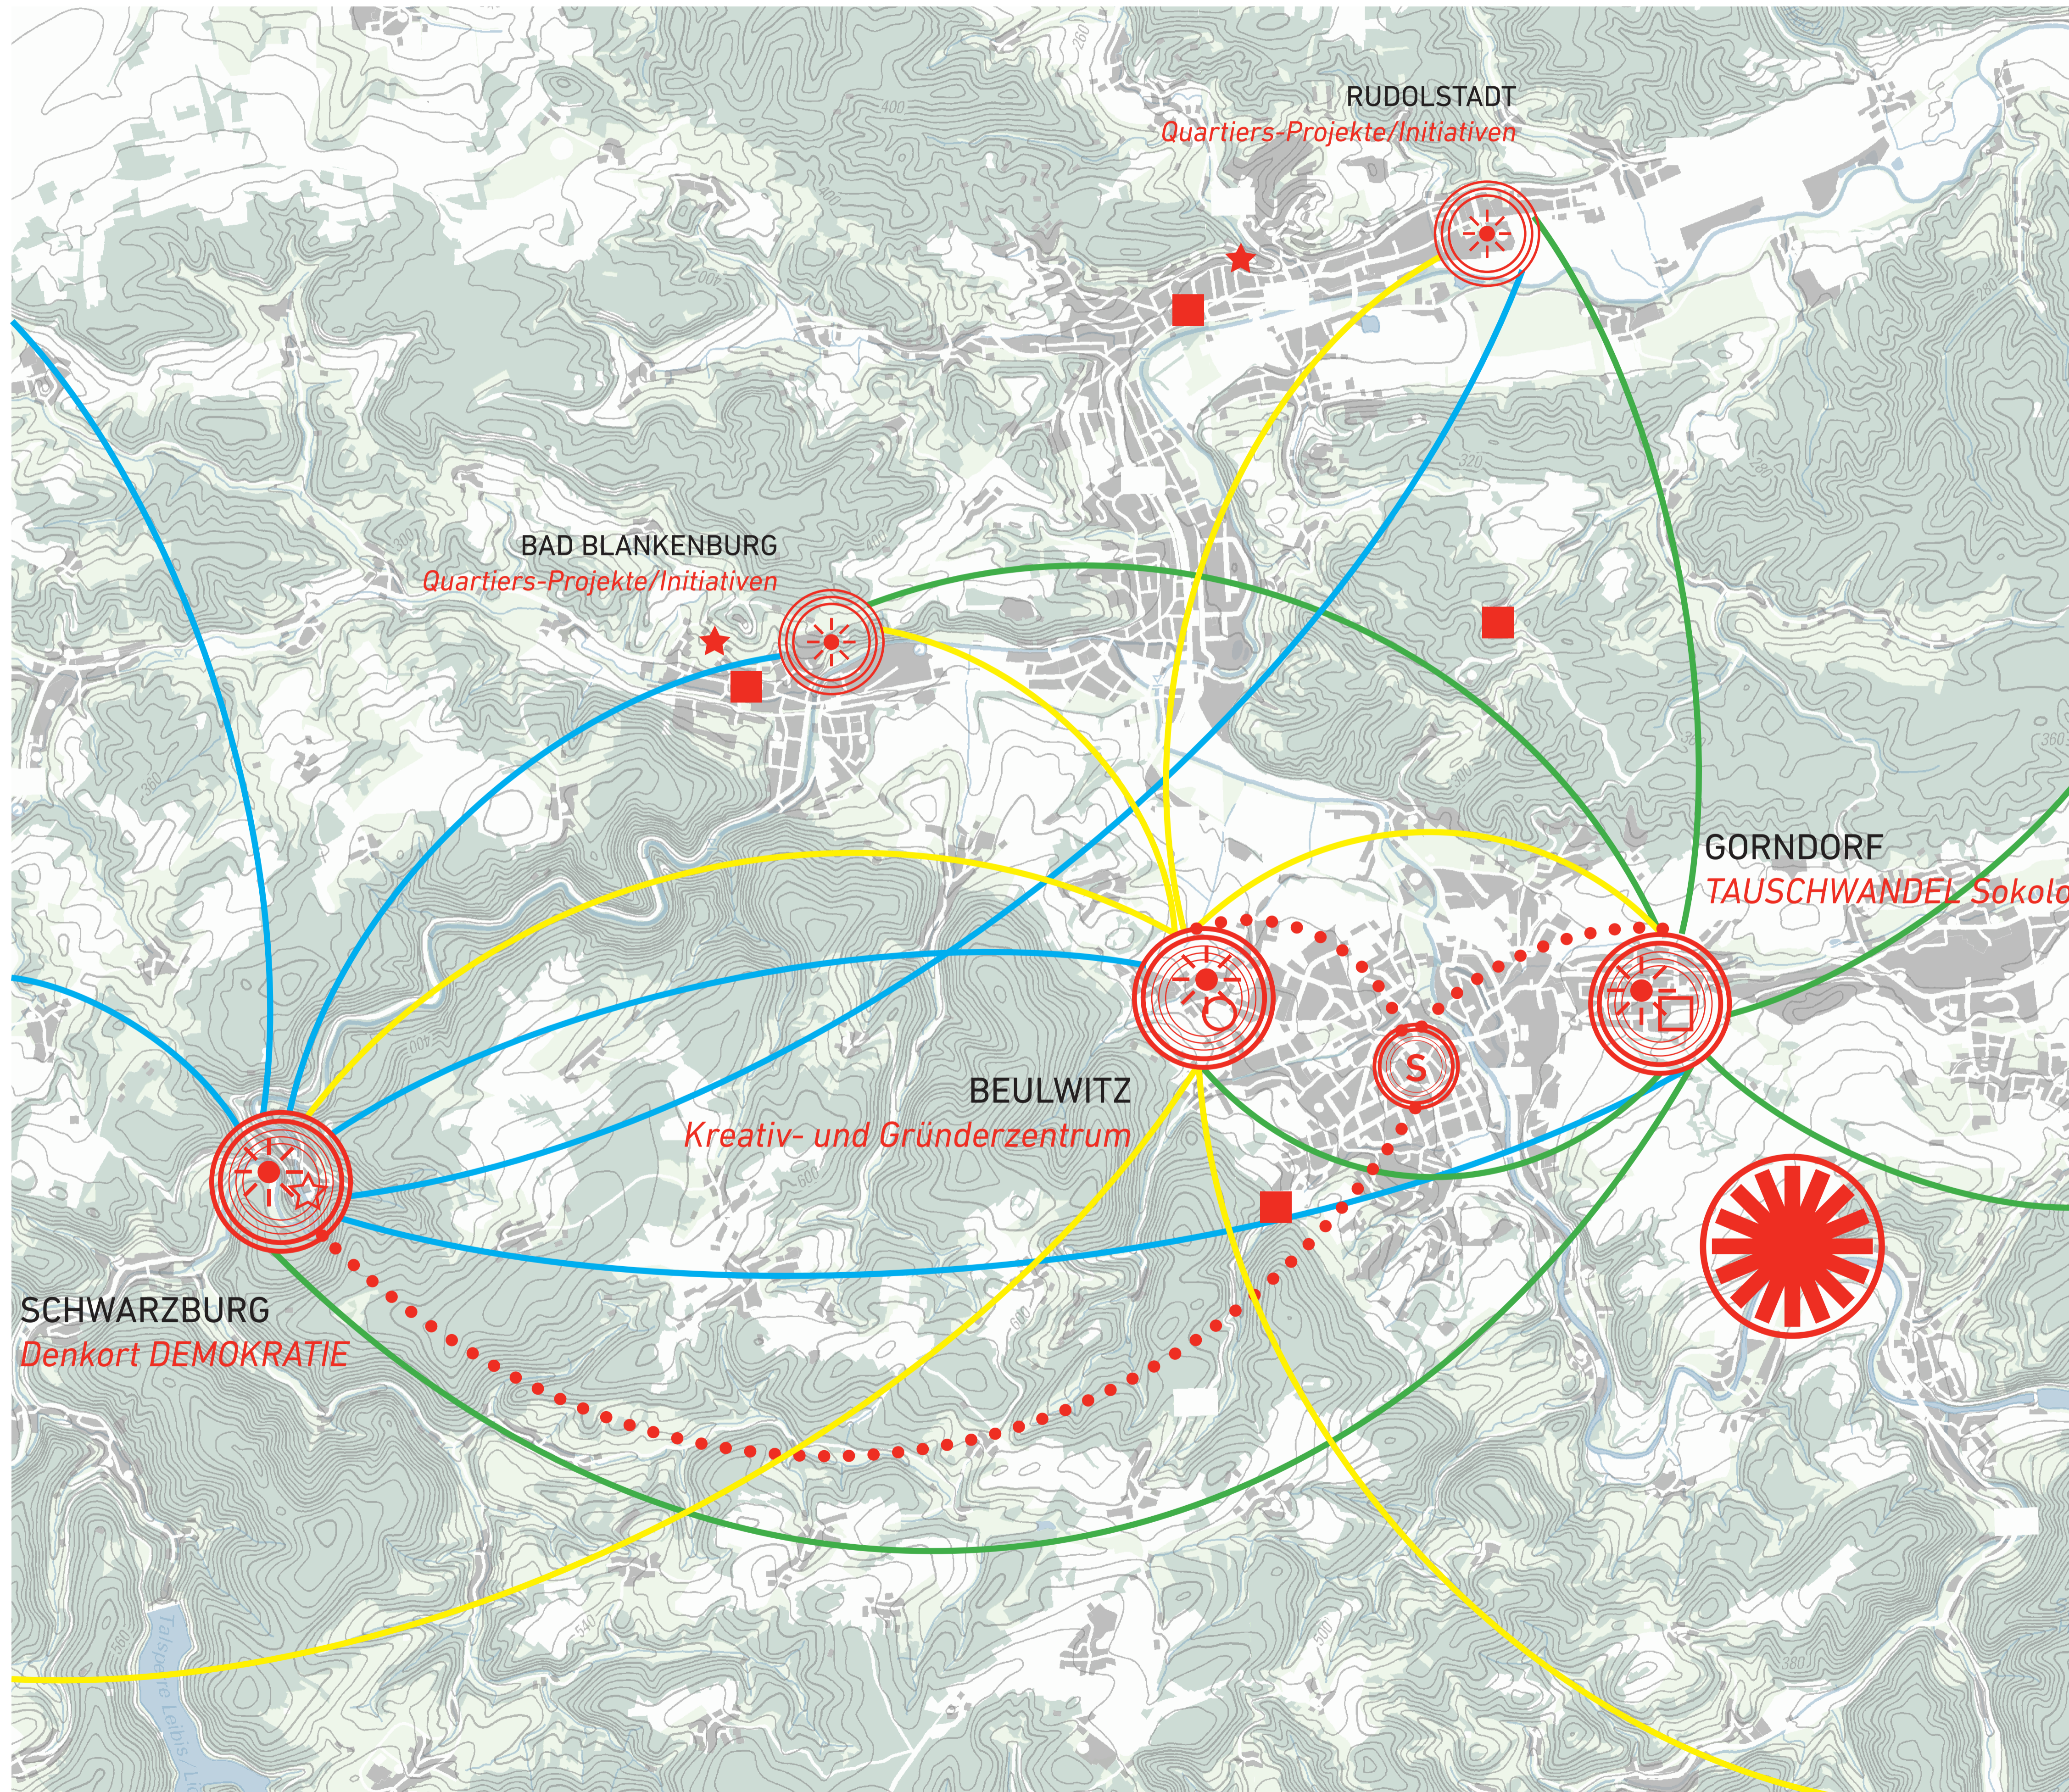

(3) Überlokale Verbindungen

Ein wichtiges Bindeglied zwischen den drei Zukunftsfeldern ist die Stadt-Land EXPO, die tatsächlich nach dem Prinzip der Weltausstellung an wechselnden Orten in der Region die Potentiale und Ideen präsentiert, für Begegnung und Vernetzung sorgt und letztendlich Menschen im Denken und Tun in Bewegung bringt und hält.

Der Prozess wie auch viele kleine Schritte und Zwischenergebnisse werden im Austausch der Standorte, Projekte und Initiativen miteinander sichtbar gemacht und diskutiert. Zur EXPO sind alle Nachbargemeinden eingeladen. Die regionale Verzahnung unabhängig von Zuständigkeitsgrenzen ist ausdrücklich gewollt. Wir gehen davon aus, dass Menschen diese „Grenzen“ oft nicht bewusst sind und eher zwischenmenschliche Kontakte, die ihrer Idee nützen, eine Rolle spielen.

Dafür wird im Rahmen des Projekts das Format einer Stadt-Land EXPO entwickelt. Einmal im Jahr treffen sich die Initiativen der polyzentrischen Netzwerke an einem der Projektstandorte. Die EXPO wird nicht als Format neu entwickelt, sie funktioniert eher wie ein Verstärker. Es werden bekannte, eingespielte lokale Feste bewusst zur Sichtbarmachung von Projekten auf der Quartiersebene genutzt und in ihrer Austauschfunktion erweitert. Auf diese Weise kann der Zusammenhalt der co-operativen, polyzentrischen Netzwerke („soziale Orte“) auf der regionalen Ebene befördert werden.

Die Dynamik und Offenheit des Formats macht zugleich deutlich, dass lokale und regionale Identität nicht einfach eine Gegebenheit sind und auch niemanden ausschließen. Identität wird im Austausch miteinander immer wieder neu verhandelt und in konkreten Projekten gemeinsam hergestellt. Es bieten sich vielfältige Möglichkeiten der Integration. So kann ein resilienter Zusammenhalt der co-operativen, polyzentrischen Netzwerke („soziale Orte“) im neuen Stadt-Land entstehen.